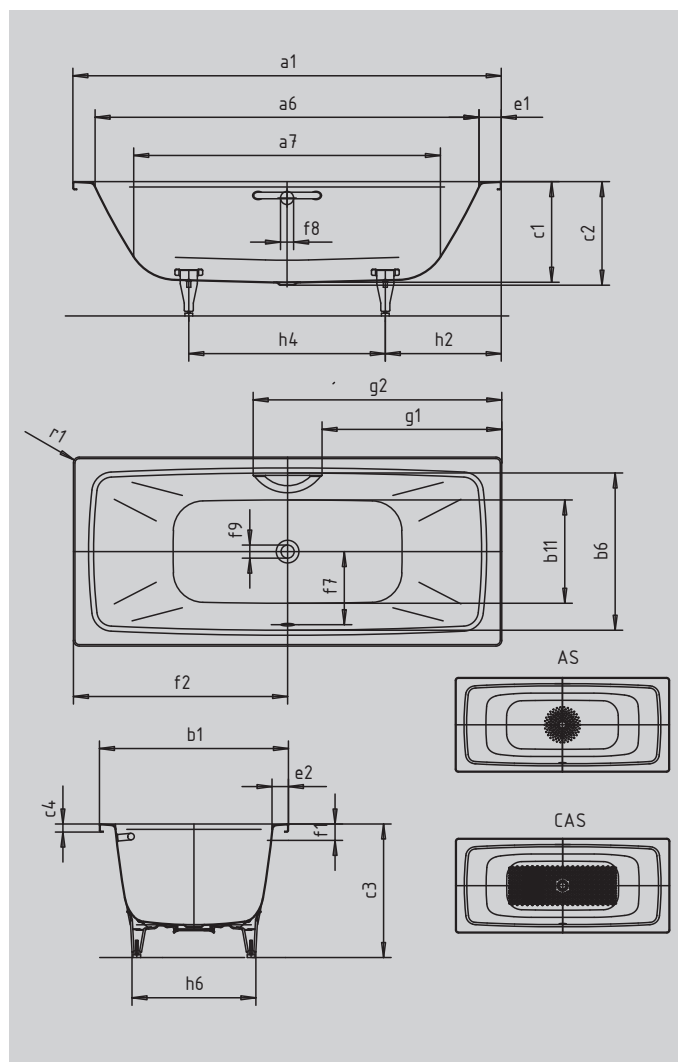

CAYONO DUO

- vana pro dva: dvě identické zádové opěrky a středový odpad
- moderní obdélníkový tvar
- velkorysý vnitřní prostor pro pohodlnou koupel
- ze smaltované oceli KALDEWEI
- možnost protiskluzové úpravy Antislip

Ilustrační foto

Model číslo		724	725
Vnější délka	a ₁	1700	1800 mm
Vnitřní délka (nahore)	a ₆	1540	1640 mm
Vnitřní délka (dole)	a ₇	1220	1320 mm
Vnější šířka	b ₁	750	800 mm
Vnitřní šířka (nahore)	b ₆	624	674 mm
Vnitřní šířka (dole)	b ₁₁	410	460 mm
Hloubka	c ₁	400	400 mm
Hloubka včetně odpadního otvoru	c ₂	410	410 mm
Výška včetně noh	c ₃	545-580	539-573 mm
Výška okraje	c ₄	32	32 mm
Šířka okraje na straně noh	e ₁	80	80 mm
Šířka okraje na podélné straně	e ₂	63	63 mm
Vzdálenost okraje vany od středu přepadu	f ₁	65	65 mm
Vzdálenost okraje vany od středu odpadu	f ₂	850	900 mm
Vzdálenost od středu přepadu ke středu odpadu	f ₇	305	330 mm
Průměr přepadového otvoru	f ₈	52	52 mm
Průměr odtokového otvoru	f ₉	52	52 mm
Vzdálenost okraje vany od začátku madla	g ₁	713	763 mm
Vzdálenost okraje vany ke konci madla	g ₂	987	1037 mm
Vzdálenost okraje vany od středu noh	h ₂	513	526 mm
Vzdálenost mezi nohami	h ₄	675	749 mm
Maximální šířka noh	h ₆	475	526 mm
Vnější rádius	r ₁	23	23 mm
Užitečný objem** v litrech		130	160
Váha smaltované vany v kg		50	56
Antislip		Ø 289	Ø 435 mm
Celoplošný Antislip		855 × 315	935 × 375 mm

Změny provedení, tolerancí a chyb jsou vyhrazené. Ilustrační foto.

**Užitečný objem = po odečtení průměrného objemu ponořené osoby 70 l

KALDEWEI